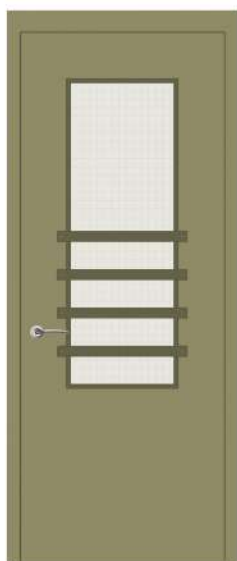

ГШП ДО по ГОСТ6629-88